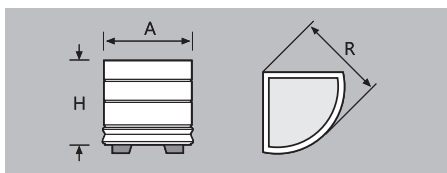

Formas disponibles

Acabado

Jardineras en granito lavado

Línea de JARDINERAS CON RELIEVE

RECTANGULARES / CUADRADAS

REF.	MODELO	L	H	A	PESO	UD. PALET
R-07	Rectangular Relieve	100	25	25	47,5	16
R-08	Rectangular Relieve	75	25	25	37,5	20
R-09	Rectangular Relieve	50	25	25	27,0	32
Q-10	Cuadrada Relieve	25	25	25	17,5	64
Q-40	Cuadrada Relieve	41	41	41	42,0	12

RINCONERAS

REF.	MODELO	A	H	R	PESO	UD. PALET
RC-1	Rinconera Relieve	41	41	44	40,0	12

HEXAGONALES

REF.	MODELO	A	H	R	PESO	UD. PALET
X-01	Hexagonal Relieve	66	40	58	54,5	6
X-02	Hexagonal Relieve	53	40	46	42,0	12