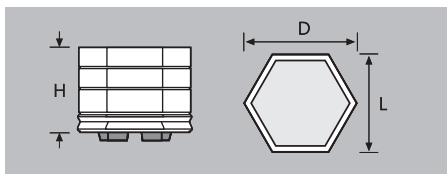

Formas disponibles

Acabado

Jardineras en granito lavado

Línea de JARDINERAS CON RELIEVE

RECTANGULARES / CUADRADAS

REF.	MODELO	L	H	A	PESO	UD. PALET
R-07	Rectangular Relieve	100	25	25	47,5	16
R-08	Rectangular Relieve	75	25	25	37,5	20
R-09	Rectangular Relieve	50	25	25	27,0	32
Q-10	Cuadrada Relieve	25	25	25	17,5	64
Q-40	Cuadrada Relieve	41	41	41	42,0	12

RINCONERAS

REF.	MODELO	A	H	R	PESO	UD. PALET
RC-1	Rinconera Relieve	41	41	44	40,0	12

HEXAGONALES

REF.	MODELO	A	H	R	PESO	UD. PALET
X-01	Hexagonal Relieve	66	40	58	54,5	6
X-02	Hexagonal Relieve	53	40	46	42,0	12