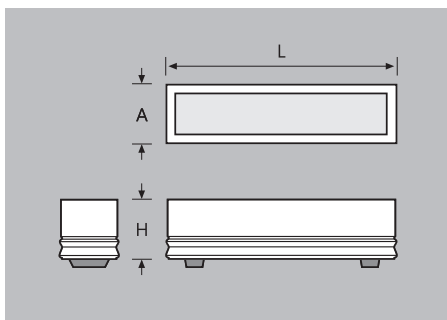

Formas disponibles

Acabado

Jardineras en granito lavado

Línea de JARDINERAS CON RELIEVE

RECTANGULARES / CUADRADAS

REF.	MODELO	L	H	A	PESO	UD. PALET
R-07	Rectangular Relieve	100	25	25	47,5	16
R-08	Rectangular Relieve	75	25	25	37,5	20
R-09	Rectangular Relieve	50	25	25	27,0	32
Q-10	Cuadrada Relieve	25	25	25	17,5	64
Q-40	Cuadrada Relieve	41	41	41	42,0	12

RINCONERAS

REF.	MODELO	A	H	R	PESO	UD. PALET
RC-1	Rinconera Relieve	41	41	44	40,0	12

HEXAGONALES

REF.	MODELO	A	H	R	PESO	UD. PALET
X-01	Hexagonal Relieve	66	40	58	54,5	6
X-02	Hexagonal Relieve	53	40	46	42,0	12