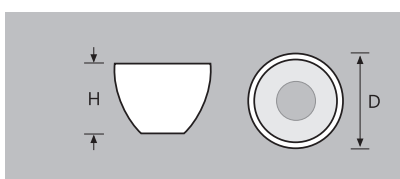

Formas disponibles

Acabado

Jardineras

Jardineras en granito lavado

Línea de JARDINERAS LISAS

RECTANGULARES / CUADRADAS

REF.	MODELO	L	H	A	PESO	UD. PALET
R-01	Rectangular Lisa	100	20	20	34,0	25
R-02	Rectangular Lisa	75	20	20	25,5	30
R-03	Rectangular Lisa	50	20	20	18,5	50
R-04	Rectangular Lisa	100	25	25	45,0	16
R-05	Rectangular Lisa	75	25	25	38,5	20
R-06	Rectangular Lisa	50	25	25	27,5	32
R-12	Rectangular Lisa	100	30	30	61,0	12
R-13	Rectangular Lisa	75	30	30	49,0	12
R-14	Rectangular Lisa	50	30	30	37,0	24
Q-20	Cuadrada Lisa	30	30	30	26,5	36

CILÍNDRICAS

REF.	MODELO	D	H	PESO	UD. PALET
C-01	Cilíndrica Lisa	42	35	33,0	15
C-02	Cilíndrica Lisa	50	37	42,5	12

CUENCOS

REF.	MODELO	D	H	PESO	UD. PALET
K-01	Cuenco Liso	45	33	26,0	24
K-02	Cuenco Liso	27	23	8,0	84
K-03	Cuenco Liso	33	31	15,0	30