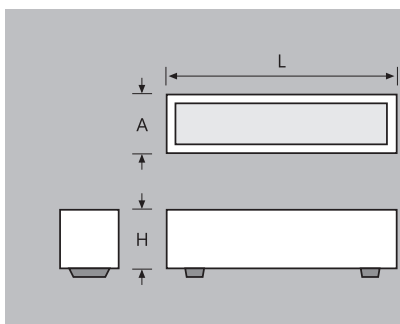

Formas disponibles

Acabado

Jardineras

Jardineras en granito lavado

Línea de JARDINERAS LISAS

RECTANGULARES / CUADRADAS

REF.	MODELO	L	H	A	PESO	UD. PALET
R-01	Rectangular Lisa	100	20	20	34,0	25
R-02	Rectangular Lisa	75	20	20	25,5	30
R-03	Rectangular Lisa	50	20	20	18,5	50
R-04	Rectangular Lisa	100	25	25	45,0	16
R-05	Rectangular Lisa	75	25	25	38,5	20
R-06	Rectangular Lisa	50	25	25	27,5	32
R-12	Rectangular Lisa	100	30	30	61,0	12
R-13	Rectangular Lisa	75	30	30	49,0	12
R-14	Rectangular Lisa	50	30	30	37,0	24
Q-20	Cuadrada Lisa	30	30	30	26,5	36

CILÍNDRICAS

REF.	MODELO	D	H	PESO	UD. PALET
C-01	Cilíndrica Lisa	42	35	33,0	15
C-02	Cilíndrica Lisa	50	37	42,5	12

CUENCOS

REF.	MODELO	D	H	PESO	UD. PALET
K-01	Cuenco Liso	45	33	26,0	24
K-02	Cuenco Liso	27	23	8,0	84
K-03	Cuenco Liso	33	31	15,0	30