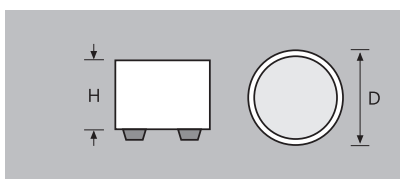

Formas disponibles

Acabado

Jardineras

Jardineras en granito lavado

Línea de JARDINERAS LISAS

RECTANGULARES / CUADRADAS

REF.	MODELO	L	H	A	PESO	UD. PALET
R-01	Rectangular Lisa	100	20	20	34,0	25
R-02	Rectangular Lisa	75	20	20	25,5	30
R-03	Rectangular Lisa	50	20	20	18,5	50
R-04	Rectangular Lisa	100	25	25	45,0	16
R-05	Rectangular Lisa	75	25	25	38,5	20
R-06	Rectangular Lisa	50	25	25	27,5	32
R-12	Rectangular Lisa	100	30	30	61,0	12
R-13	Rectangular Lisa	75	30	30	49,0	12
R-14	Rectangular Lisa	50	30	30	37,0	24
Q-20	Cuadrada Lisa	30	30	30	26,5	36

CILÍNDRICAS

REF.	MODELO	D	H	PESO	UD. PALET
C-01	Cilíndrica Lisa	42	35	33,0	15
C-02	Cilíndrica Lisa	50	37	42,5	12

CUENCOS

REF.	MODELO	D	H	PESO	UD. PALET
K-01	Cuenco Liso	45	33	26,0	24
K-02	Cuenco Liso	27	23	8,0	84
K-03	Cuenco Liso	33	31	15,0	30