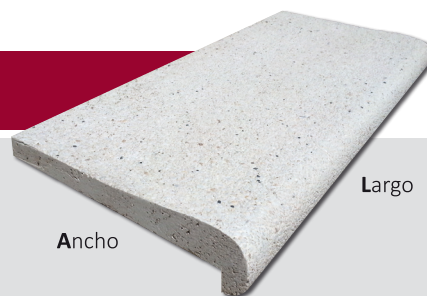

## Remates de Piscina

Coronación en Piedra Artificial

### Modelo AMPURIAS

Ancho 40cm | 50cm | otros sobre encargo

Largo 100cm | otros sobre encargo

#### Características

Piezas de coronación fabricadas en piedra artificial, acabadas con árido visto (antideslizante) y con armadura inoxidable para garantizar su durabilidad