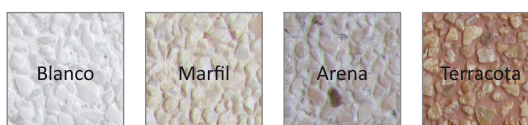

Colores

+ sobre encargo podemos fabricar el color que necesites