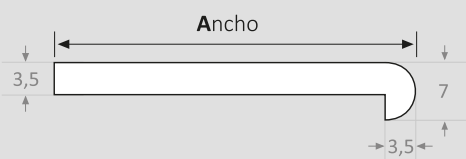

Remates de Piscina

Coronación en Piedra Artificial

Modelo MENORCA

Ancho 40cm | 50cm | otros sobre encargo

Largo 100cm | otros sobre encargo

Características

Piezas de coronación fabricadas en piedra artificial, acabadas con árido visto (antideslizante) y con armadura anti-óxido para garantizar su durabilidad