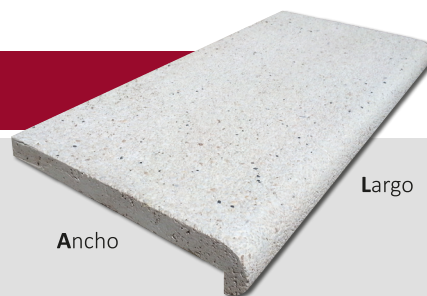

Remates de Piscina

Coronación en Piedra Artificial

Modelo MENORCA

Ancho 40cm | 50cm | otros sobre encargo

Largo 100cm | otros sobre encargo

Características

Piezas de coronación fabricadas en piedra artificial, acabadas con árido visto (antideslizante) y con armadura anti-óxido para garantizar su durabilidad