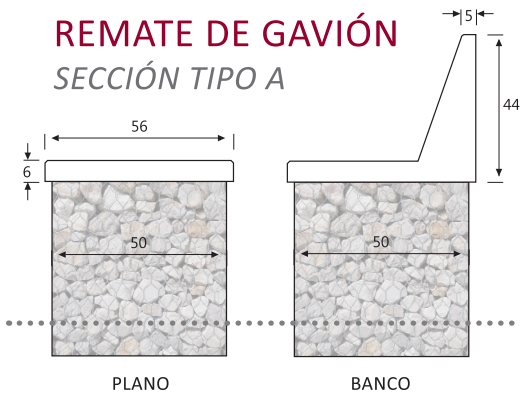

REMATE PARA GAVIONES

REMATE DE GAVIÓN SECCIÓN TIPO A

VISTA FRONTAL

REMATE DE GAVIÓN SECCIÓN TIPO B

ACABADOS DISPONIBLES

(color personalizado sobre encargo)

Cemento Liso Blanco

Cemento Liso Gris