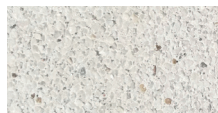

REMATE PARA GAVIONES

REMATE DE GAVIÓN SECCIÓN TIPO A

VISTA FRONTAL

REMATE DE GAVIÓN SECCIÓN TIPO B

ACABADOS DISPONIBLES

(color personalizado sobre encargo)

Cemento Liso Blanco

Cemento Liso Gris

Micro Raspado Arena

Micro Raspado Blanco

Micro Raspado Gris

Micro Raspado Antracita