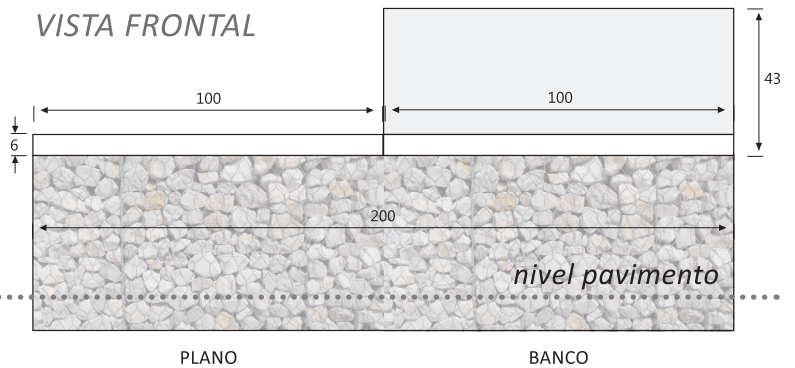

REMATE PARA GAVIONES

REMATE DE GAVIÓN SECCIÓN TIPO A

VISTA FRONTAL

REMATE DE GAVIÓN SECCIÓN TIPO B

ACABADOS DISPONIBLES

(color personalizado sobre encargo)

Cemento Liso Blanco

Cemento Liso Gris

Micro Raspado Arena

Micro Raspado Blanco

Micro Raspado Gris

Micro Raspado Antracita