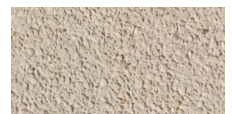

REMATE PARA GAVIONES

REMATE DE GAVIÓN SECCIÓN TIPO A

VISTA FRONTAL

REMATE DE GAVIÓN SECCIÓN TIPO B

ACABADOS DISPONIBLES

(color personalizado sobre encargo)

Cemento Liso Blanco

Cemento Liso Gris

Micro Raspado Arena

Micro Raspado Blanco

Micro Raspado Gris

Micro Raspado Antracita