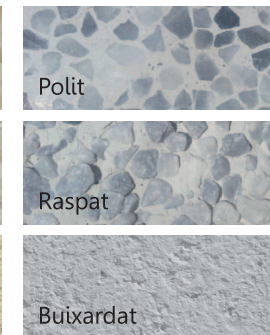

TALLER DE PEDRA ARTIFICIAL

Predecat posa a la seva disposició el **taller de pedra artificial**, on dia a dia els nostres professionals treballen acuradament per a cobrir qualsevol necessitat pel que fa a **peces a mida**. Ens adaptem als requeriments específics de cada obra i amb **tota varietat de formes, matisos, colors i acabats**.

Granit Blanc

Granit Crema

Granit Gris

Granit Vermell

Graveta de Riu

ULLS DE BOU

DINTELLS

PASSAMANS / COBREMURS

TAPES DE PILAR

AMPITS / TRENCAAIGÜES

GRAONS

PÈRGOLES

GÀRGOLES

CORONAMENT DE PISCINA