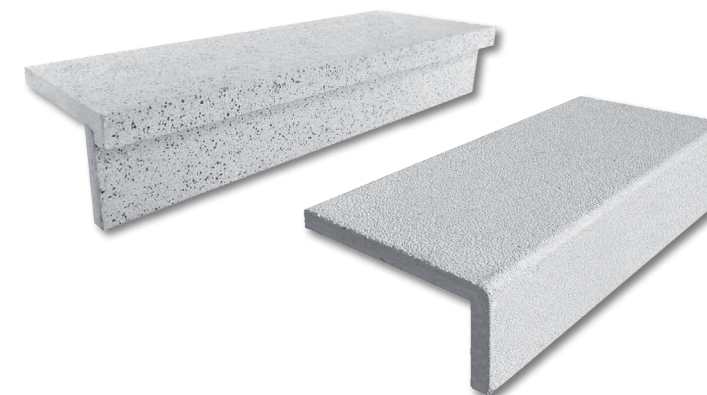

TALLER DE PEDRA ARTIFICIAL

Predecat posa a la seva disposició el **taller de pedra artificial**, on dia a dia els nostres professionals treballen acuradament per a cobrir qualsevol necessitat pel que fa a **peces a mida**. Ens adaptem als requeriments específics de cada obra i amb **tota varietat de formes, matisos, colors i acabats**.

Granit Blanc

Granit Crema

Granit Gris

Granit Vermell

Graveta de Riu

ULLS DE BOU

DINTELLS

PASSAMANS / COBREMURS

TAPES DE PILAR

AMPITS / TRENCAAIGÜES

GRAONS

PÈRGOLES

GÀRGOLES

CORONAMENT DE PISCINA